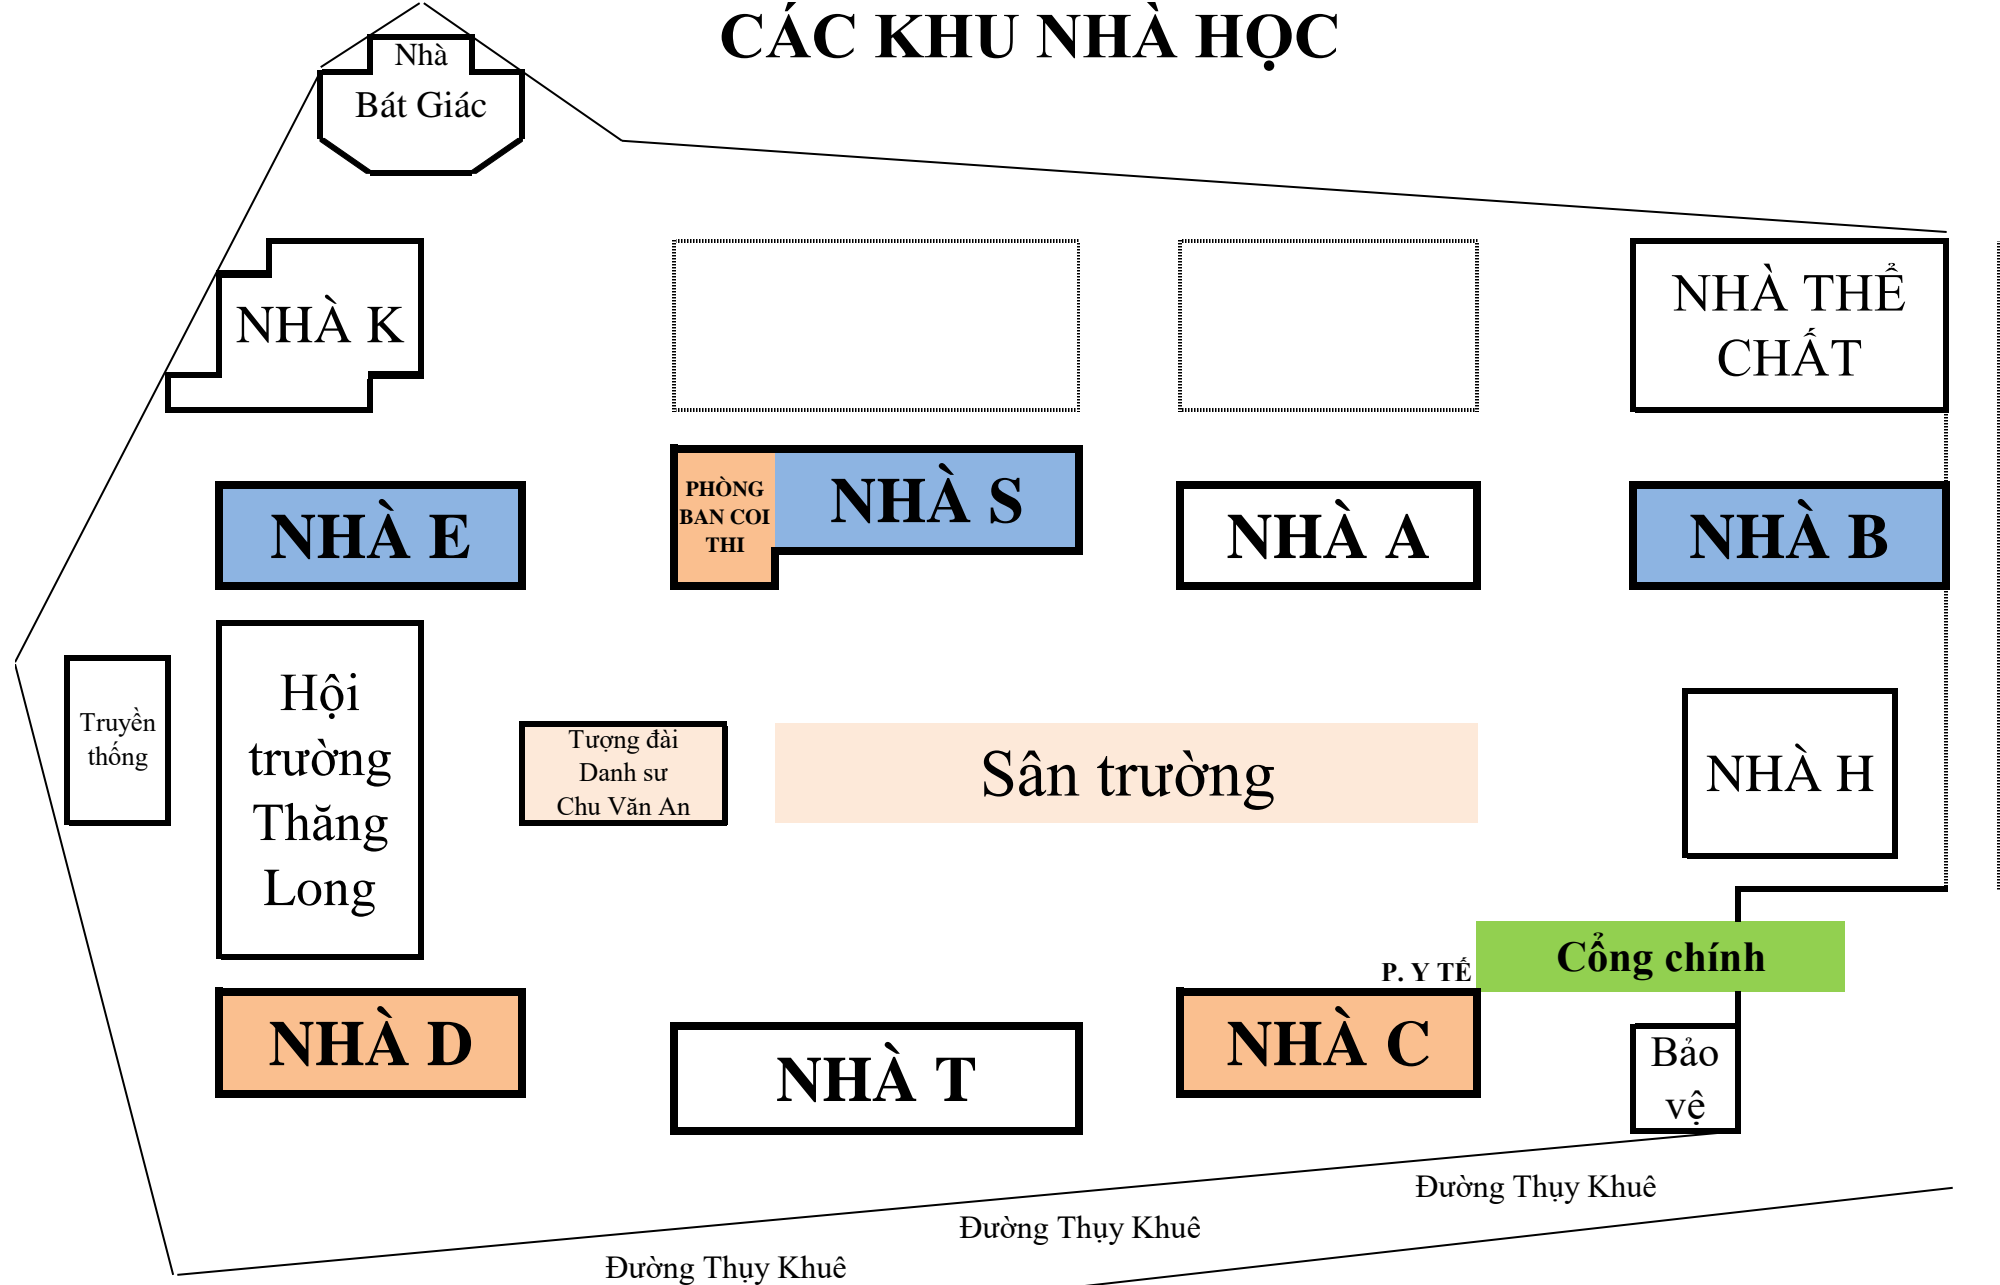

TRƯỜNG THPT CHU VĂN AN

CÁC KHU NHÀ HỌC

ĐIỂM THI: TRƯỜNG THPT CHU VĂN AN

**SƠ ĐỒ PHÒNG THI TỐT NGHIỆP TRUNG HỌC PHỔ THÔNG
NĂM 2023**

NHÀ A

Tầng 3	A 301	A 302	A 303	Cầu thang	A 304	A 305		WC	
Tầng 2	A 201	A 202	A 203		A 204	A 205		WC	
Tầng 1	A 101	A 102	A 103		A 104	A 105	A 106		WC
						Phòng Điểm trưởng	Phòng làm việc của lãnh đạo		

NHÀ B

Tầng 3	WC	B 301	B 302	Cầu thang	B 303	B 304	B 305
		Phòng 0552	Phòng 0553		Phòng 0554	Phòng 0555	
Tầng 2	WC	B 201	B 202		B 203	B 204	B 205
		Phòng 0548	Phòng 0549		Phòng 0550	Phòng 0551	
Tầng 1	WC	B 101	B 102		B 103	B 104	B 105
		Phòng 0544	Phòng 0545		Phòng 0546	Phòng 0547	

NHÀ C

Tầng 1	C 101	C 102	C 103	C 104	C 105	WC
	Y Tế	Phòng gửi tư trang cá nhân của thí sinh từ P0544... đến P0550	Phòng gửi tư trang cá nhân của thí sinh từ P0551 đến P0557	Phòng gửi tư trang cá nhân của thí sinh từ P0558 đến P0564	Phòng gửi tư trang cá nhân của thí sinh từ P0565 đến P0570	

NHÀ D

Tầng 1	D 101	D 102	D 103	D 104	D 105	WC
	Phòng chờ của thí sinh ra sớm					

Hội trường Thăng Long

Tầng 1	Phòng chờ của thí sinh ra sớm					WC